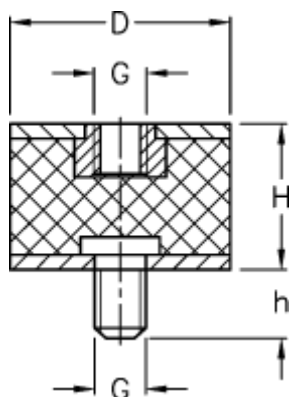

Varenummer: 51201123084160
Beskrivelse: KLEE Vibrationsdæmper type 2
30-30-2, M8/M8x20, NBR - 57 shore

Mål

D = 30
G = M8
h = 20
H = 30